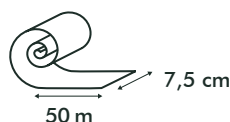

- ✓ Économique
- ✓ Grille de renforcement
- ✓ Ultra résistant
- ✓ Pose facile et rapide
- ✓ Rouleaux de 25 m x 1 m

REFLECTPAR NEW

Pare-vapeur réfléchissant

Caractéristiques techniques

Double film aluminium renforcé
Poids : 129 g/m²
Sd > 1500 m

*Bonne idée,
des petits rouleaux !
Pratique pour travailler
dans les combles !*

Tape aluminium exclusif

- ✓ Pose possible en hiver !
- ✓ Forte résistance à l'humidité
- ✓ Aluminium pure de 30 microns
- ✓ Pouvoir adhésif élevé